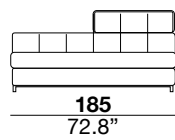

nick bed

STEFANO CONFICCONI 2005

this bed is provided with an adjustable metal headboard that is divided up into separate chambers containing feather fillings. The frame is made in polyurethane covered wood. The base is in polished-chrome finished metal. The mattress is not included.

letto con la testiera in metallo reclinabile, suddiviso in quadri imbottiti di piuma. Il telaio è realizzato in legno ricoperto di poliuretano. Il basamento è in metallo cromato lucido. Il materasso non è incluso.