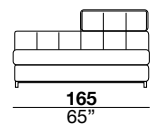

nick bed

STEFANO CONFICCONI 2005

this bed is provided with an adjustable metal headboard that is divided up into separate chambers containing feather fillings. The frame is made in polyurethane covered wood. The base is in polished-chrome finished metal. The mattress is not included.

letto con la testiera in metallo reclinabile, suddiviso in quadri imbottiti di piuma. Il telaio è realizzato in legno ricoperto di poliuretano. Il basamento è in metallo cromato lucido. Il materasso non è incluso.

160

180

QEN

KNG

200

PAN