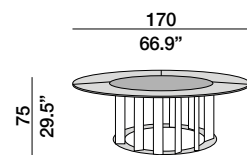

tao

MARCO FUMAGALLI 2019

Table round base and legs in metal with brown powder coating finish. Wooden legs available in two finishes: covered in leather with decorative stitching or matt painted in different RAL colors: 9002, 9005, 3007 e 6008. External part top available in walnut or smoked ash wood with a matt finish or in ceramic material with Marquinia Black, Calacatta white, Arabescato, Grey beauty, Alpi chiaro finish. Lazy Susan turn-table top in ceramic material with Marquinia Black, Calacatta white, Arabescato, Grey beauty, Alpi chiaro finish. Lazy Susan turn-table with continuous edge covered in category 2 leather, available only with the external top in wood.

Base circolare del tavolo e piedi in metallo con finitura vernice marrone. Piedi lamellari in legno disponibili in due versioni: rivestiti in pelle con cucitura a vista o verniciato opaco disponibile nei seguenti colori RAL: 9005, 9002, 3007, 6008. Top porzione esterna disponibile in legno noce Canaletto o Frassino affumicato finitura opaco oppure in materiale ceramico con finitura Marquinia Black, Calacatta white, Arabescato, Grey beauty, Alpi chiaro. Top parte centrale girevole (Lazy Susan) in materiale ceramico con finitura Marquinia Black, Calacatta white, Arabescato, Grey beauty, Alpi chiaro. Bordo Lazy Susan rivestito in pelle categoria 2, top esterno disponibile solo in legno.

T17