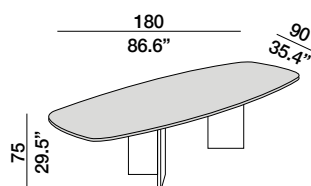

wings

MARCO FUMAGALLI 2020

Top in tempered glass coupled with ceramic material available in five different finishing: calacatta white, marquinia black, arabescato, grey beauty, alpi chiaro. Legs in MDF, covered in leather. The metal parts have a polished chrome-plated finishing.

Top realizzato in lastra accoppiata di vetro temperato e materiale ceramico con cinque diverse finiture: calacatta white, marquinia black, arabescato, grey_beauty, alpi_chiaro. Sostegno realizzato in MDF con rivestimento in pelle a scelta. Le parti in metallo sono cromate lucide.

W18