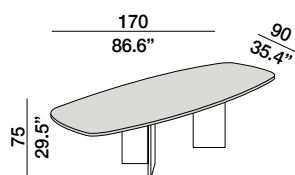

wings

MARCO FUMAGALLI 2020

Top in tempered glass coupled with ceramic material available in five different finishing: calacatta white, marquinia black, arabescato, grey beauty, alpi chiaro. Legs in MDF, covered in leather. The metal parts have a polished chrome-plated finishing.

Top realizzato in lastra accoppiata di vetro temperato e materiale ceramico con cinque diverse finiture: calacatta white, marquinia black, arabescato, grey_beauty, alpi_chiaro. Sostegno realizzato in MDF con rivestimento in pelle a scelta. Le parti in metallo sono cromate lucide.

W17