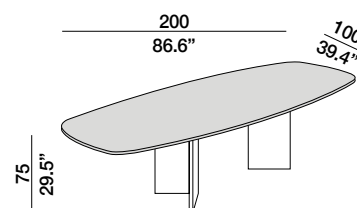

Top realizzato in lastra accoppiata di vetro temperato e materiale ceramico con cinque diverse finiture: calacatta white, marquinia black, arabescato, grey\_beauty, alpi\_chiaro. Sostegno realizzato in MDF con rivestimento in pelle a scelta. Le parti in metallo sono cromate lucide.

W17

W18

W20

W22

W25

W28