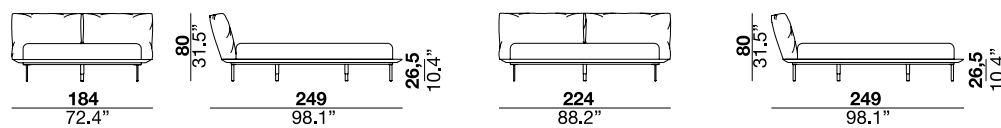

vogue cuoio bed

STEFANO CONFICCONI 2024

bed with a metal headboard upholstered with expanded polyurethane foam covered with acrylic silicon fiber. The sommier is made of painted metal with a leather-covered wooden frame with cuoio finish available in three different leathers: Soffio, Setanil and Natural Velour. The metal feet are available in bright chromed or black chromed. If no preference is specified, the edges feature tone-on-tone lacquering. Mattress is not included. Please note: single wooden slat included in the bed.

letto con testiera in metallo imbottita con poliuretano espanso, rivestito con fibra acrilica siliconata. Il sommier è realizzato in metallo verniciato con cornice in legno rivestita in pelle e speciale finitura cuoio, disponibile in 3 tipologie: Soffio, Setanil e Natural Velour. I piedi sono disponibili cromati lucidi o cromati neri. I bordi sono realizzati tono su tono se non viene specificata alcuna preferenza. Il materasso non è incluso. Rete singola a doghe in legno compresa nel letto.

160

180

QEN

KNG

200

100

PAN

66C

12C