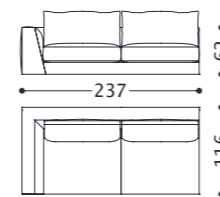

Divano/sofa **Celine**
Cuscino con cameo/pillow with cameo **41**

divano/sofa **Celine**

elementi/elements

Cod. Tessuto/fabric: 1/01
Cod. Pelle/leather: 2/02

1CELEFAP
2CELEFAP

1CELEFBP
2CELEFBP

1CELEEAP
2CELEEAP

1CELEEBP
2CELEEBP

1CELEGASXP
2CELEGASXP

1CELEGBSXP
2CELEGBSXP

1CELEFASXP
2CELEFASXP

1CELEFBSXP
2CELEFBSXP

1CELEEASXP
2CELEEASXP

1CELEEBXP
2CELEEBXP

1CELEDASXP
2CELEDASXP