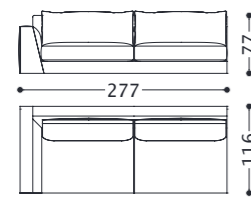

Divano/sofa **Celine**
Cuscino con cameo/pillow with cameo **41**

divano/sofa **Celine**

elementi/elements

Cod. Tessuto/fabric: 1/01
Cod. Pelle/leather: 2/02

1CELEFAP
2CELEFAP

1CELEFBP
2CELEFBP

1CELEEAP
2CELEEAP

1CELEEBP
2CELEEBP

1CELEGASXP
2CELEGASXP

1CELEGBSXP
2CELEGBSXP

1CELEFASXP
2CELEFASXP

1CELEFBSXP
2CELEFBSXP

1CELEEASXP
2CELEEASXP

1CELEEBXP
2CELEEBXP

1CELEDASXP
2CELEDASXP