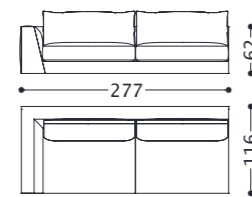

Divano/sofa **Celine**
Cuscino con cameo/pillow with cameo **41**

divano/sofa **Celine**

elementi/elements

Cod. Tessuto/fabric: 1/01
Cod. Pelle/leather: 2/02

1CELEFAP
2CELEFAP

1CELEFBP
2CELEFBP

1CELEEAP
2CELEEAP

1CELEEBP
2CELEEBP

1CELEGASXP
2CELEGASXP

1CELEGBSXP
2CELEGBSXP

1CELEFASXP
2CELEFASXP

1CELEFBSXP
2CELEFBSXP

1CELEEASXP
2CELEEASXP

1CELEEBXP
2CELEEBXP

1CELEDASXP
2CELEDASXP