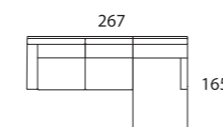

composizione C1 / composition C1 / composition C1

divano 3PS fisso+chaise longue big
3PLCS sofa+loungue chair big
canapé 3PL fixe+chaise longue big

specificare lato chaise longue destra o sinistra
to specify right or left chaise-longue
spécifier si chaise-longue droite ou gauche