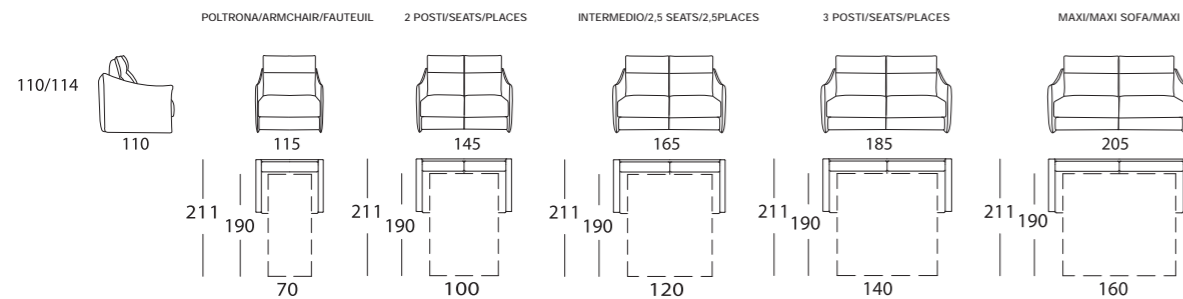

GARNISSAGE
Mousse polyuréthane expansé haute résilience
Assises:
densité 35 kg x m³ + couche acrylique
Dossier:
densité 21 kg x m³ + couche acrylique

SUSPENSION D'ASSISE
Sangles élastiques haute résistance

REVETEMENT
Tissu:
totalement déhoussable
PVC:
partiellement déhoussable

Disponibile avec matelas H. 18 cm

VOGUE fisso . fixed . fixe

STRUTTURA
Struttura in multistrato di legno e altri derivati del legno

IMBOTTITURA
Poliuretano espanso a densità differenziate e falda di ovatta acrilica
Seduta:
densità 35 kg x m³
Spalliera:
densità 21 kg x m³

SOSPENSIONE SEDUTA
Cinghie elastiche ad alta resistenza

RIVESTIMENTO
Tessuto:
completamente sfoderabile
Ecopelle:
parzialmente sfoderabile

STRUCTURE
Framework in poplar, fir and various derivatives

UPHOLSTERY
Polyurethane foam-various densities + acrylic wadding
Seats:
density 35 kg x m³
Backrest:
density 21 kg x m³

SEAT SUPPORT
High strength elastic straps

COVERING
Fabric:
fully removable
Artificial leather:
partially removable

STRUCTURE
Sapin peuplier, multiplis et panneaux de particules

GARNISSAGE
Mousse polyuréthane expansé haute résilience
Assises:
densité 35 kg x m³ + couche acrylique
Dossier:
densité 21 kg x m³ + couche acrylique

SUSPENSION D'ASSISE
Sangles élastiques haute résistance

REVETEMENT
Tissu:
totalement déhoussable
PVC:
partiellement déhoussable

poltrona . divano / armchair . sofa / fauteuil . canapé