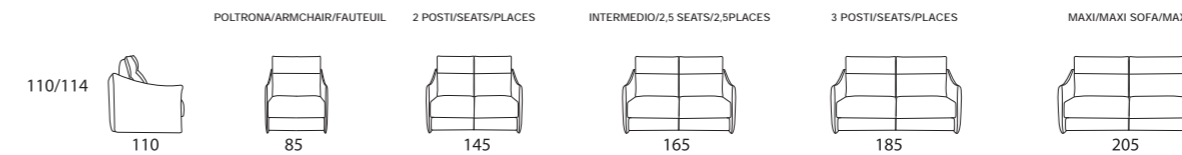

poltrona . divano / armchair . sofa / fauteuil . canapé