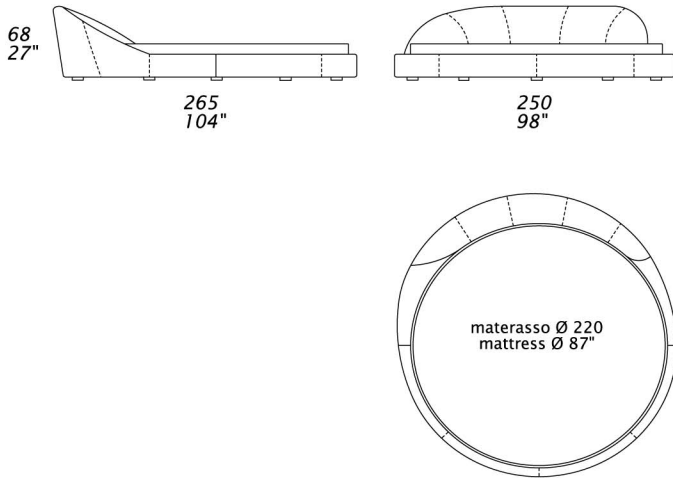

JAZZ NIGHT

CARATTERISTICHE STANDARD

- Struttura in legno e multistrato.
- Imbottitura testiera in poliuretano rivestito con falda di dacron.
- Imbottitura base in poliuretano.
- Altezza testiera 68 cm.
- Altezza base 25 cm.
- Piedi in legno altezza 4 cm.
- Materasso non incluso nel prezzo.
- Rete letto realizzata con pianale in legno.
- Disponibile con le seguenti cuciture:
 - CUC 501 con filetto in pelle;
 - CUC 500C a "taglio vivo".

STANDARD FEATURES

- Hard wood frame.
- Headboard in polyurethane covered with dacron wadding.
- Base in polyurethane.
- Headboard height 68 cm - 27".
- Base height 25 cm - 10".
- Wood legs height 4 cm - 1" 1/2.
- Mattress not included in the price.
- Wood perforated platform under the mattress
- Jazz Night is available with the following stitching:
 - CUC 501 with leather piping;
 - CUC 500C edge to edge.

Scheda tecnica – Technical sheet

L50

NOTE

- Dimensioni: la prima cifra indica i centimetri, la seconda cifra indica i pollici.
- A richiesta:
 - Materasso (Ø 220 cm - H. 20 cm) ortopedico;
 - Materasso (Ø 220 cm - H. 20 cm) poliuretano/memory.

NOTES

- Dimensions: the first figure shows sizes in centimeters, the second in inches.
- On request:
 - Orthopedic spring mattress (Ø 220 cm x H. 20 cm – Ø 87" x H. 8");
 - Memory foam mattress (Ø 220 cm x H. 20 cm – Ø 87" x H. 8").